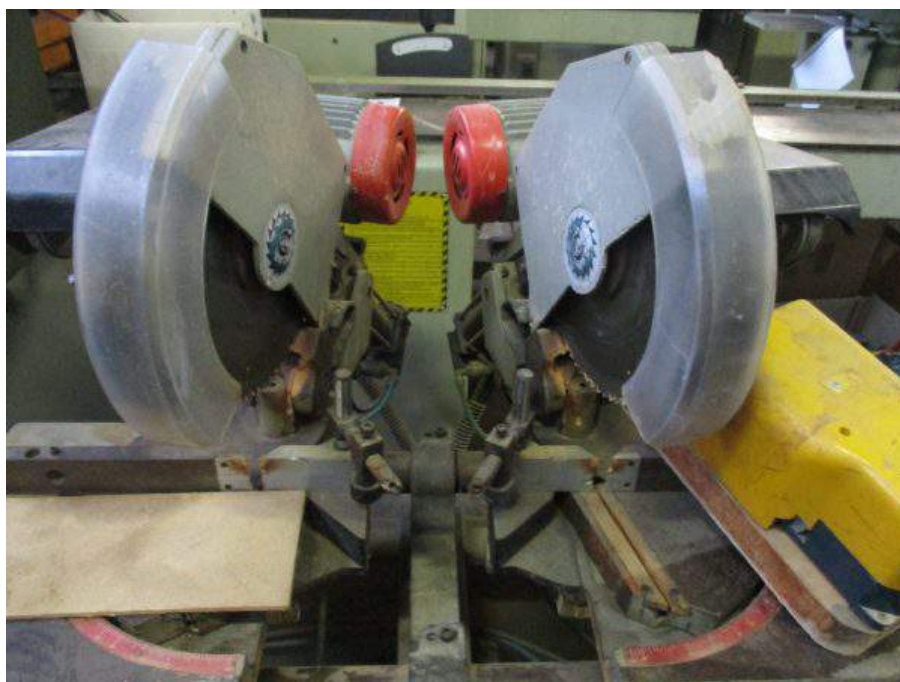

## TRONCATRICE DOPPIA TR2A

**Descrizione:** Troncatrice doppia Omga mod. TR2A - apertura mm. 2800 - lama diam. 300 - discesa pneumatica teste - motori kw 1,6 cad.

**Marca:** Omga

**Modello:** TR2A

**Stato:** Buono