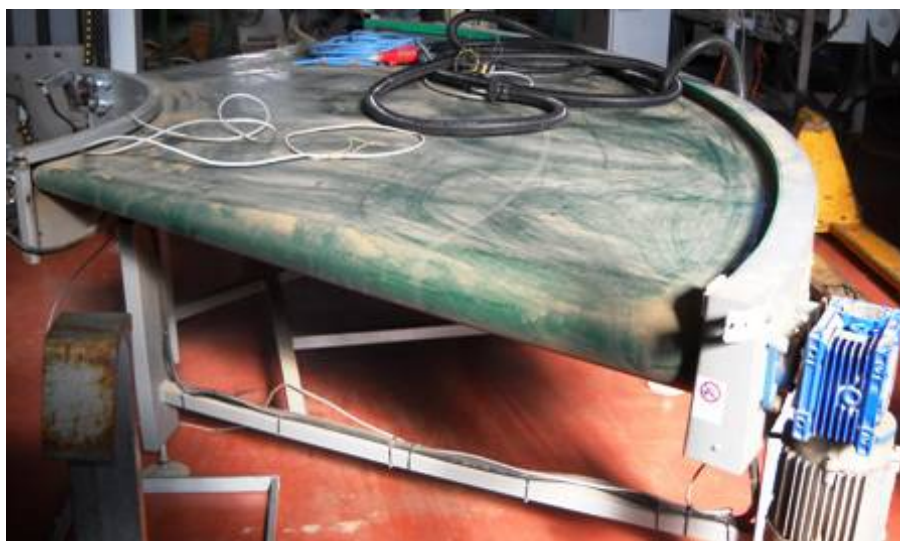

## TAPPETO COMIL

**Descrizione:** TAPPETO COMIL - curva 90° - bar 6,5-7,5 bar - kg.150 - misura max ingombro mm. 1400 - altezza 900 +-

**Marca:** Comil

**Modello:** -

**Stato:** Buono