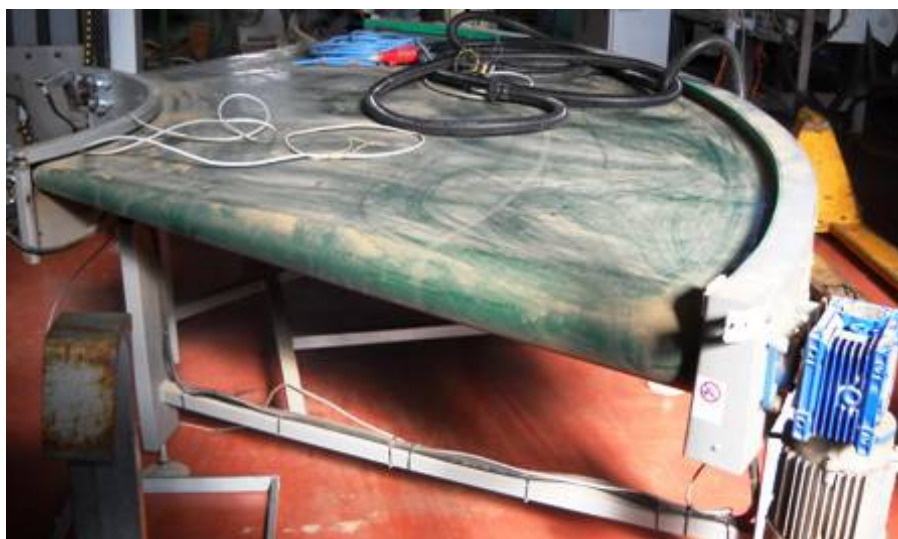

## TAPPETO COMIL

**Descrizione:** TAPPETO COMIL - curva 90° - bar 6,5-7,5 bar - kg.150 - misura max ingombro mm. 1400 - altezza 900 +-

**Marca:** Comil

**Modello:** -

**Stato:** Buono