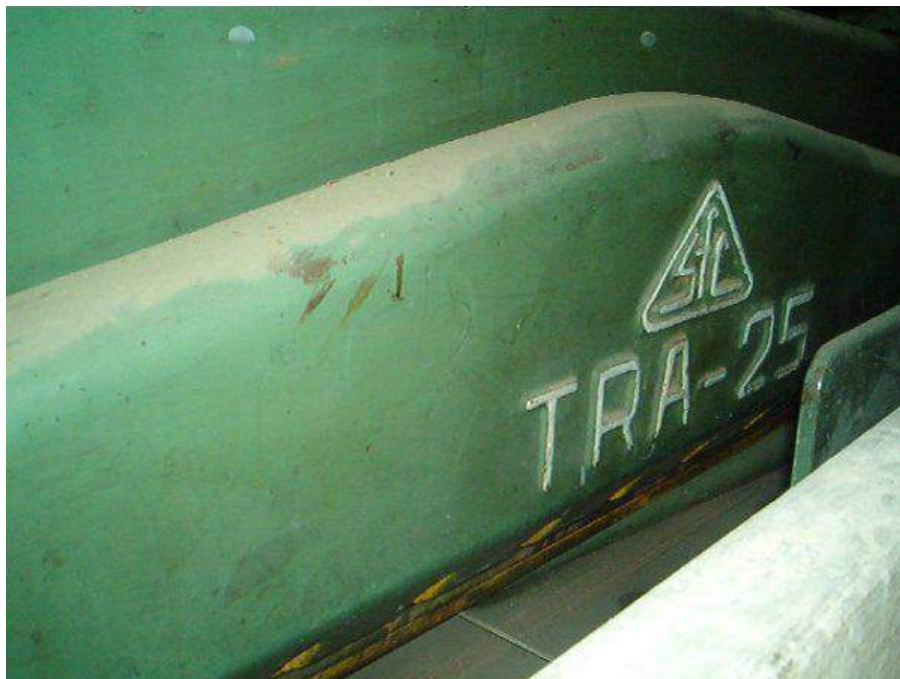

TAGLIERINA CREMONA MOD."TRA 25"

Descrizione: TAGLIERINA CREMONA MOD."TRA 25" - MECCANICA - COMPLETA DI PRESSORE -
da mt. 2050

Marca: Cremona

Modello: TRA-25

Stato: -