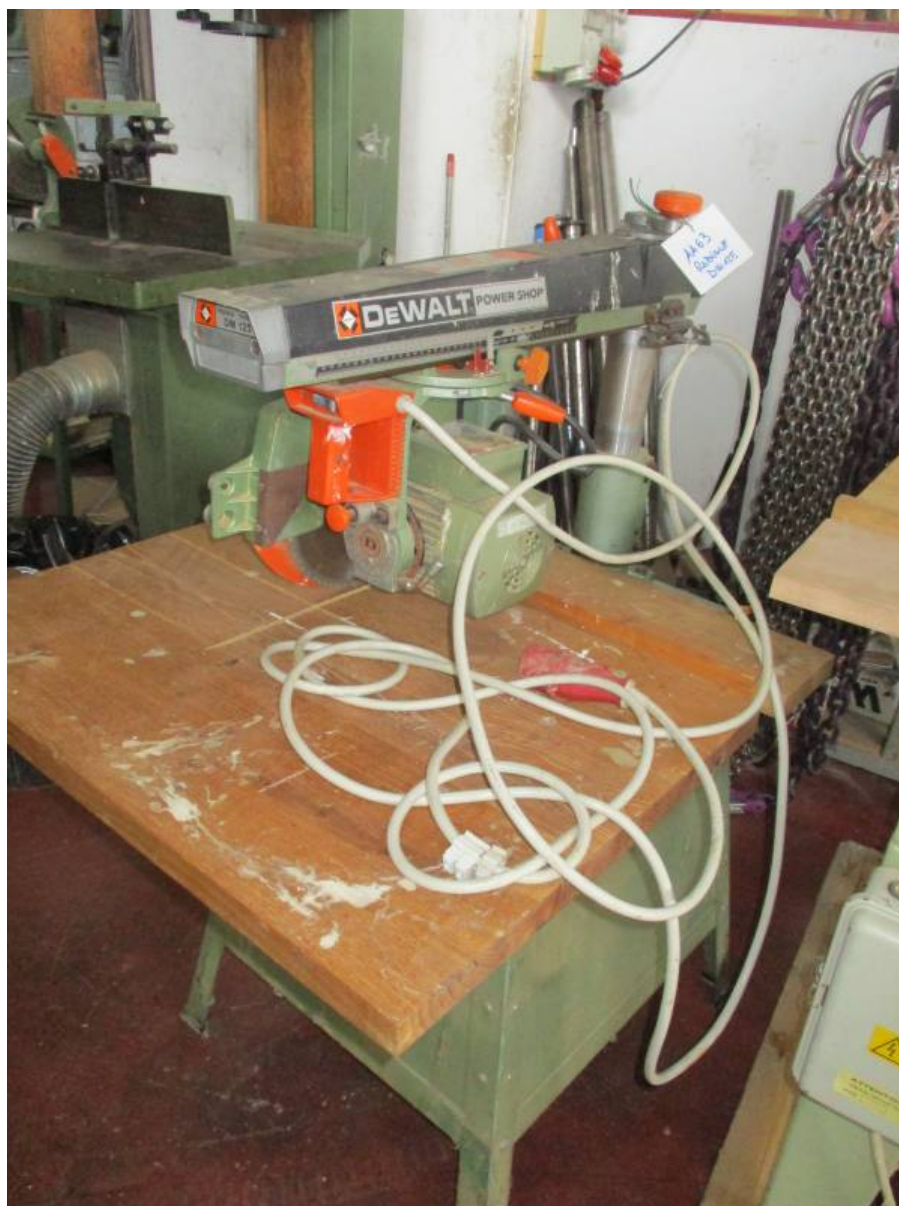

## RADIALE DEWALT MOD. DW125

**Descrizione:** RADIALE DEWALT MOD. DW125 - motore hp 2

**Marca:** Dewalt

**Modello:** DW125

**Stato:** buono