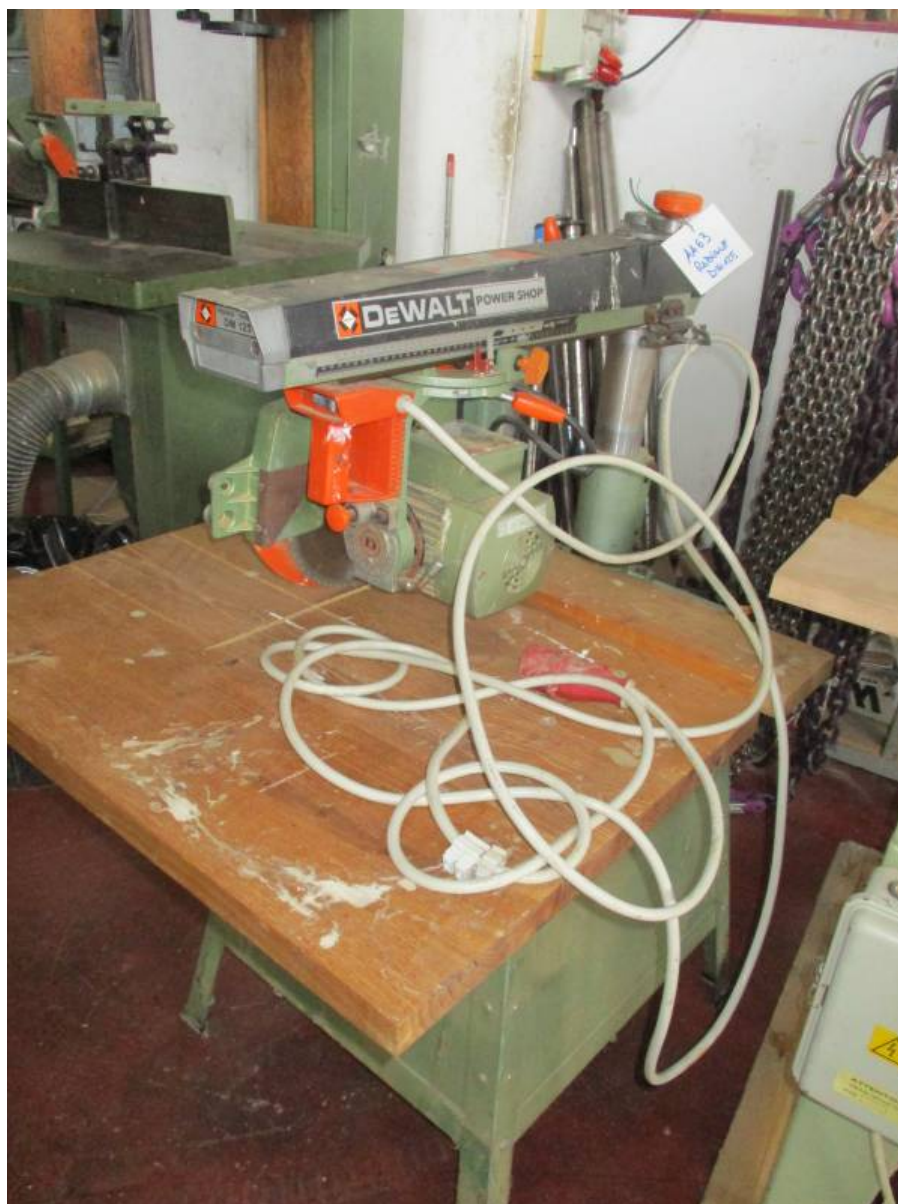

RADIALE DEWALT MOD. DW125

Descrizione: RADIALE DEWALT MOD. DW125 - motore hp 2

Marca: Dewalt

Modello: DW125

Stato: buono