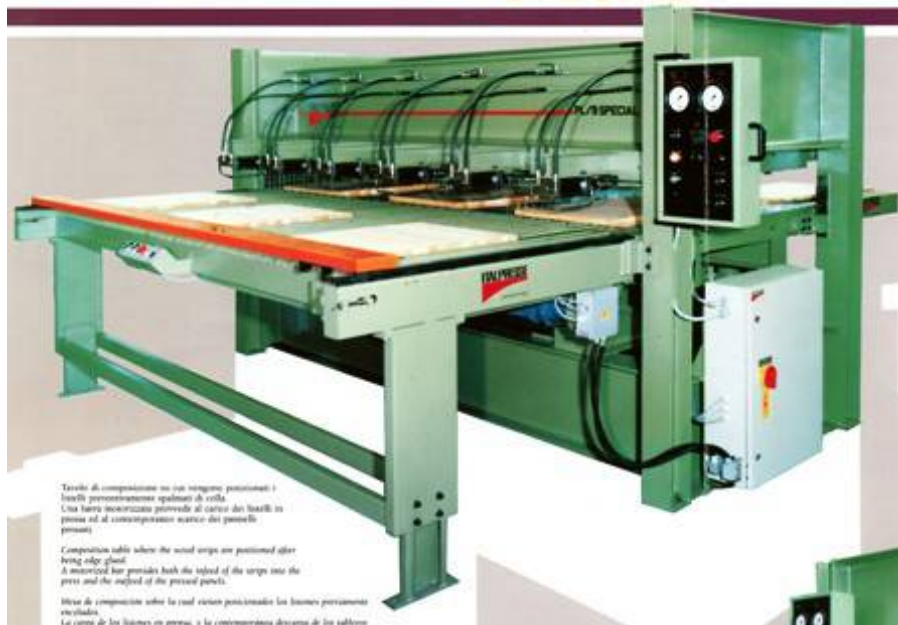

PRESSA LISTELLARE ITALPRESSE MOD. PL9

Descrizione: PRESSA LISTELLARE ITALPRESSE MOD. PL9 - piani massicci, forati dal pieno, mm. 2500x1300 con movimento dei piani dal basso verso l'alto - pistoni orizzontali doppio effetto n.6 - barre di contrasto in entrata - n.6 pistoni sollevamento piano - riscaldamento olio diatermico

Marca: Italpresse

Modello: PL9

Stato: Buono