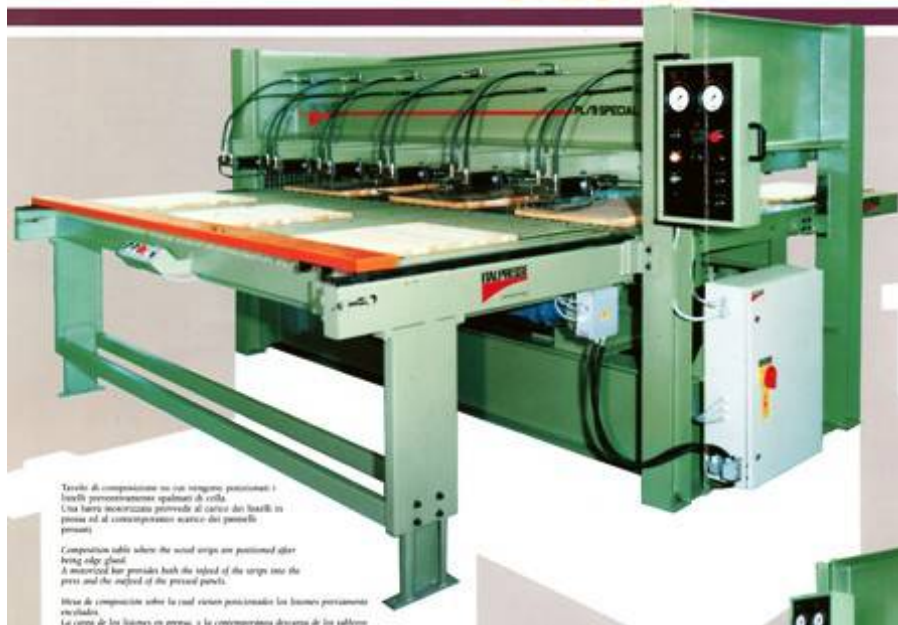

PRESSA LISTELLARE ITALPRESSE MOD. PL9

Descrizione: PRESSA LISTELLARE ITALPRESSE MOD. PL9 - piani massicci, forati dal pieno, mm. 2500x1300 con movimento dei piani dal basso verso l'alto - pistoni orizzontali doppio effetto n.6 - barre di contrasto in entrata - n.6 pistoni sollevamento piano - riscaldamento olio diatermico

Marca: Italtresse

Modello: PL9

Stato: Buono