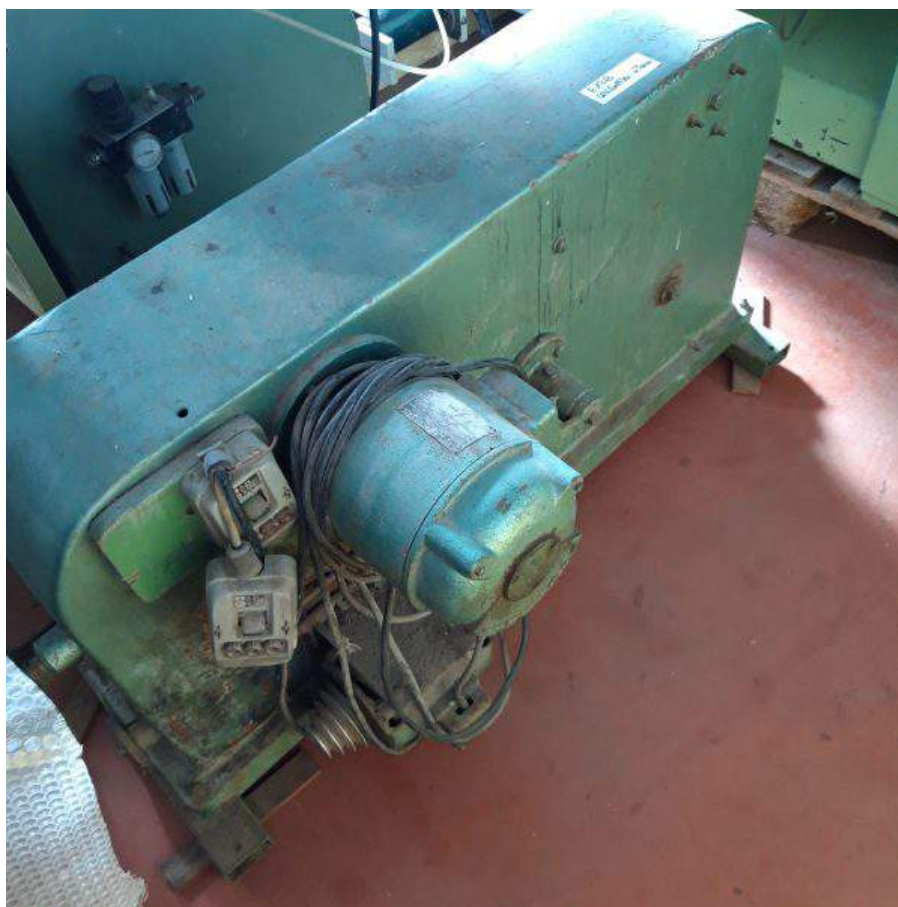

LEVIGATRICE PER TONDI ISG MOD. SGF 82

Descrizione: LEVIGATRICE PER TONDI ISG MOD. SGF 82

Marca: Isg

Modello: SGF82

Stato: Buono