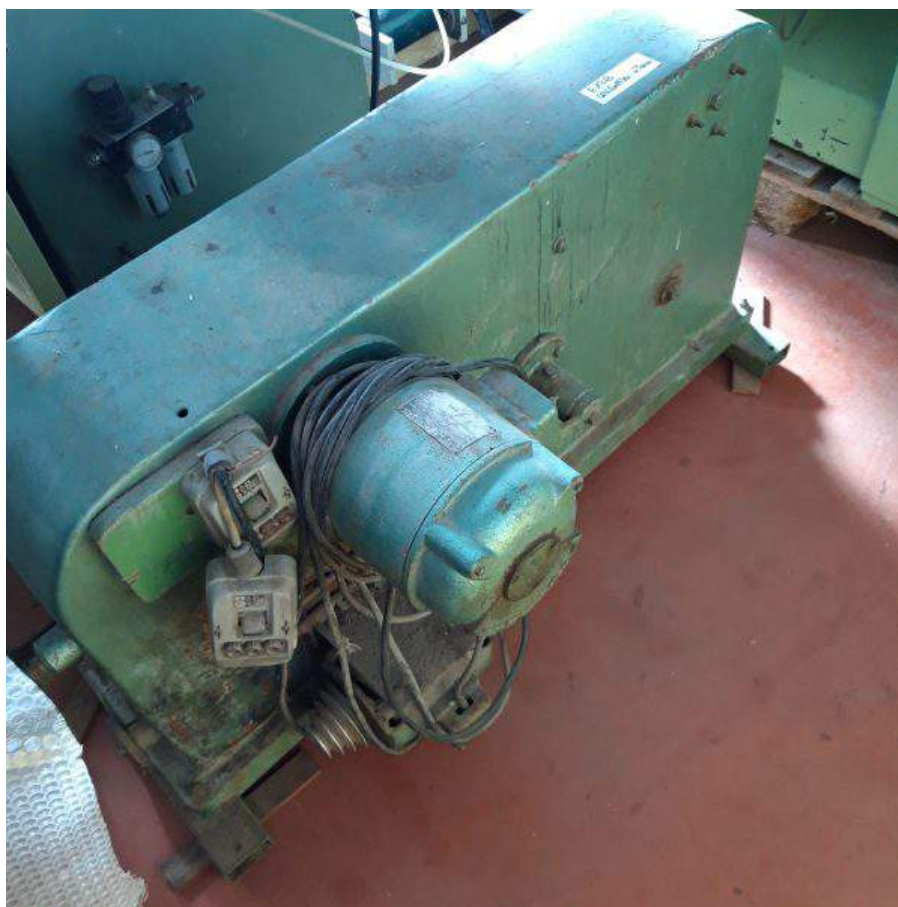

## LEVIGATRICE PER TONDI ISG MOD. SGF 82

**Descrizione:** LEVIGATRICE PER TONDI ISG MOD. SGF 82

**Marca:** Isg

**Modello:** SGF82

**Stato:** Buono