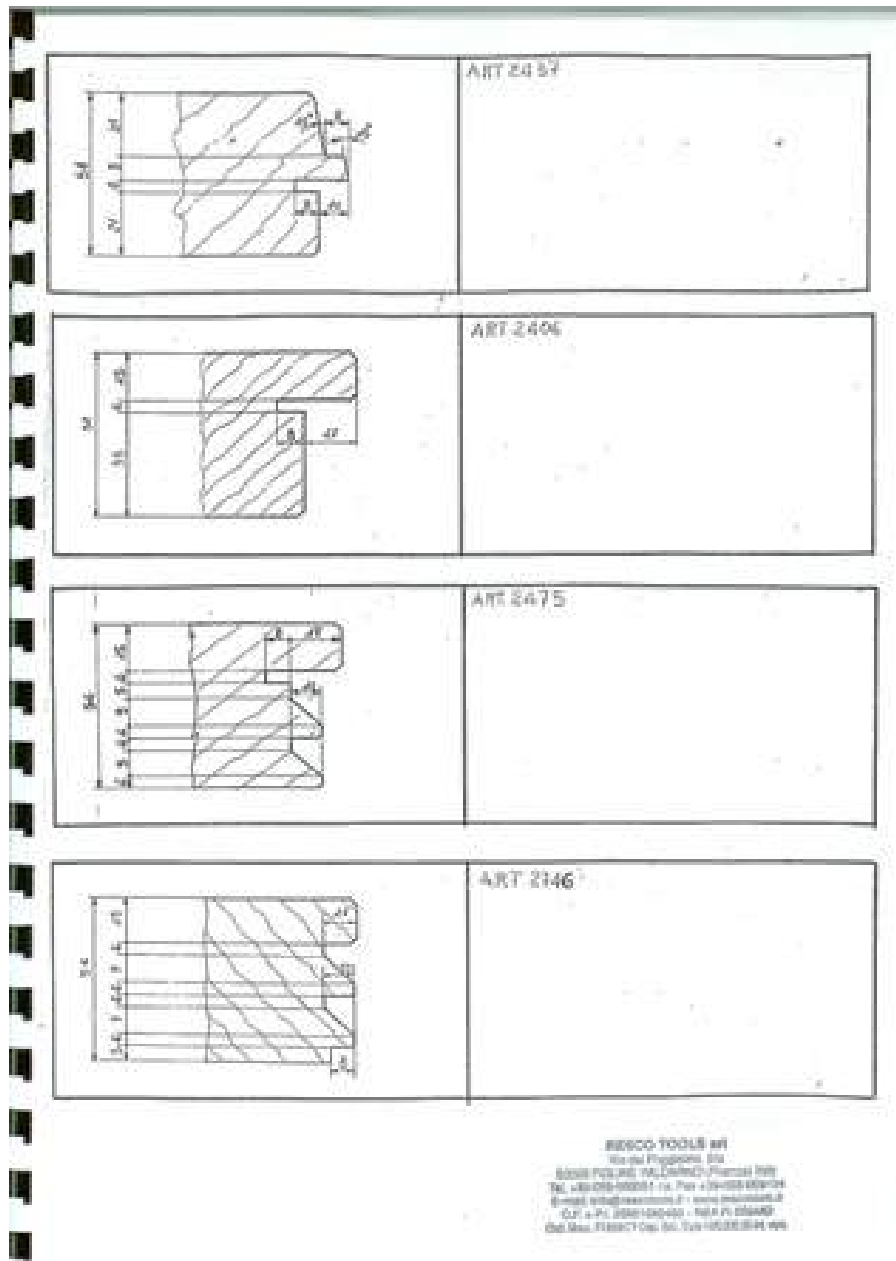

GRUPPO PER FINESTRE RESCO SPESSORE 54 FORO 50 SERIE DOPPIA NOCELLA

Descrizione: GRUPPO PER FINESTRE RESCO spessore 54 foro 50 SERIE DOPPIA NOCELLA COSI'
COMPOSTO: TELAIO - tenone maschio telaio - tenone femmina inferiore telaio - tenone femmina

superiore telaio - profilo inferiore telaio - profilo superiore telaio - profilo laterali telaio ANTA -
squadatura anta ricevente - squadatura anta battente - squadatura ante laterali - squadatura
ante superiore e inferiore