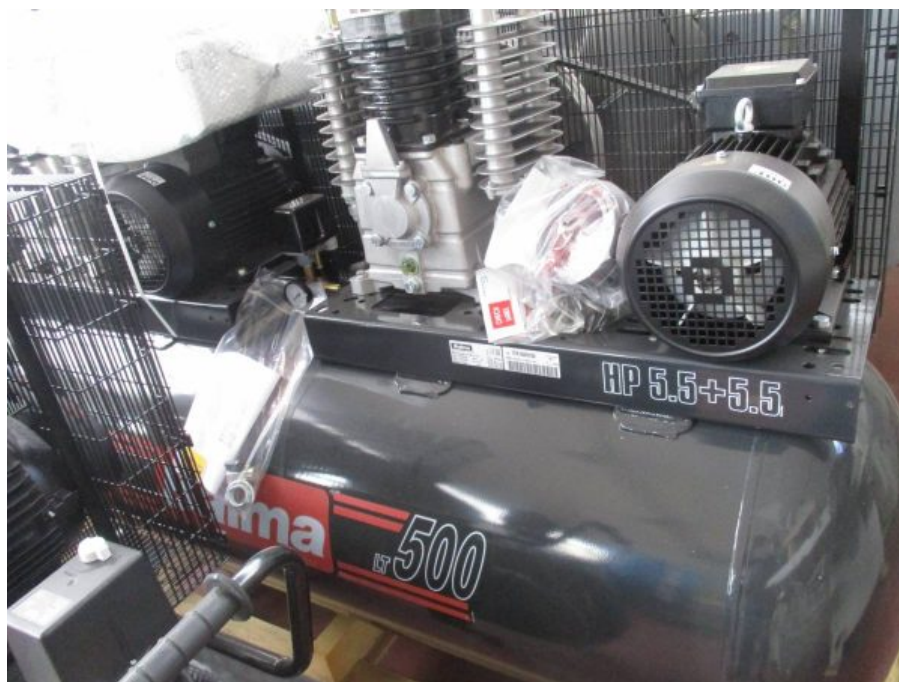

COMPRESSORE BALMA MOD. NS39/500 T 5,5+5,5

Descrizione: COMPRESSORE BALMA MOD. NS39/500 T 5,5+5,5

Marca: Balma

Modello: NS39/500 T 5,5+5,5

Stato: -