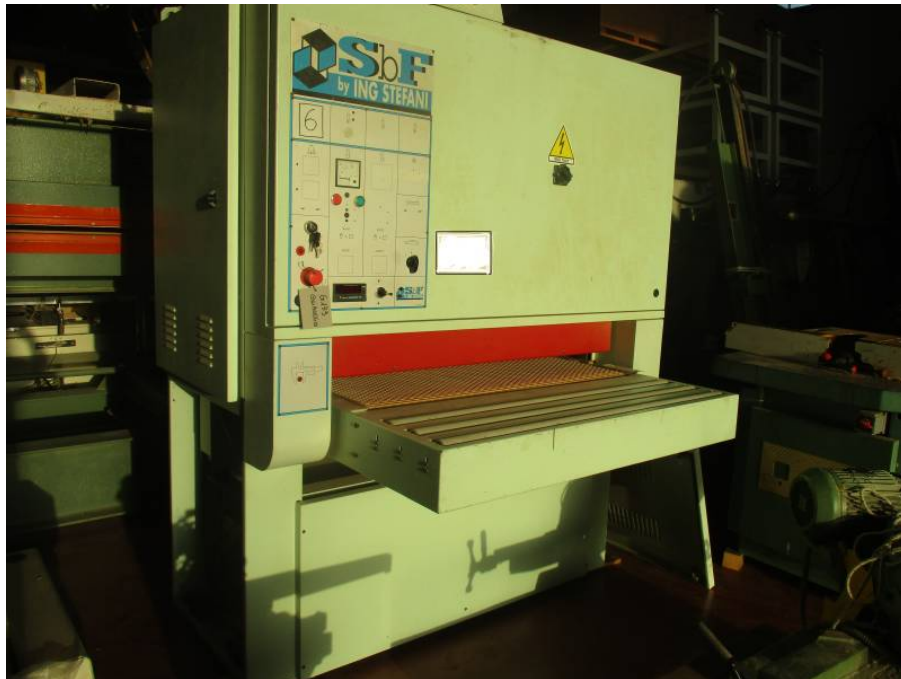

## CALIBRATRICE SBF MOD. 2W56

**Descrizione:** CALIBRATRICE SBF MOD. 2W56 - a norme CE - motore 12,5 kw 29 amper

**Marca:** Sbf

**Modello:** 2W56

**Stato:** Buono