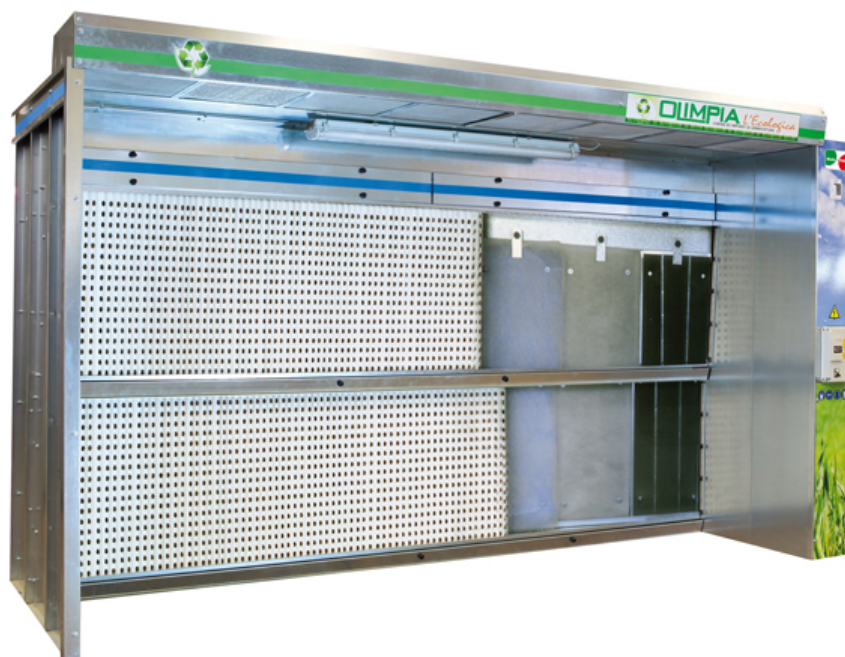

CABINA DI VERNICIATURA OLIMPIA MOD. SE6A MISS

Descrizione: CABINA DI VERNICIATURA OLIMPIA MOD. SE6A MISS - mm. 6000x2300 prof. 1500 mm. - motore kw 4 - a norme CE - smontata

Marca: Olimpia

Modello: SE6A MISS

Stato: buono