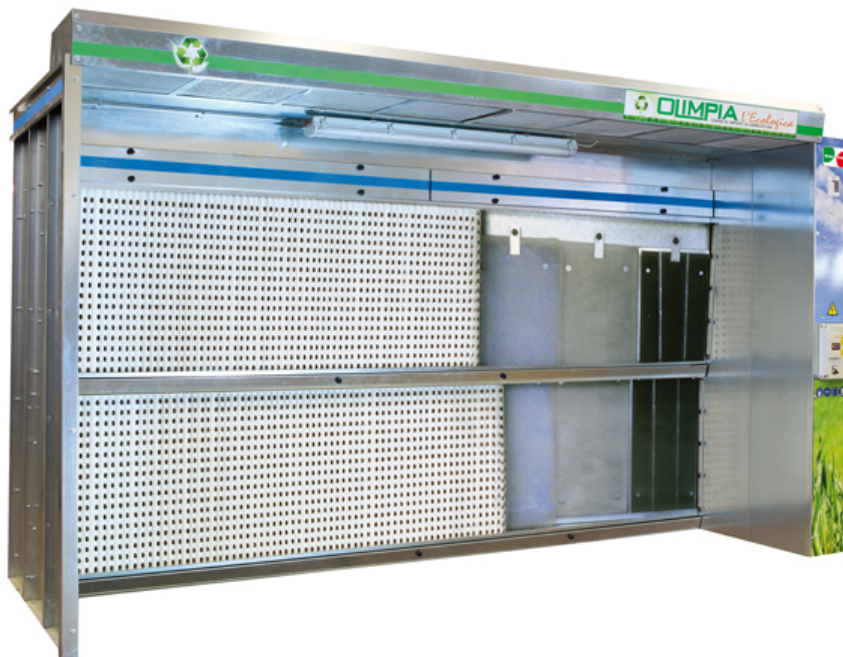

CABINA DI VERNICIATURA OLIMPIA MOD. SE6A MISS

Descrizione: CABINA DI VERNICIATURA OLIMPIA MOD. SE6A MISS - mm. 6000x2300 prof. 1500 mm. - motore kw 4 - a norme CE - smontata

Marca: Olimpia

Modello: SE6A MISS

Stato: buono