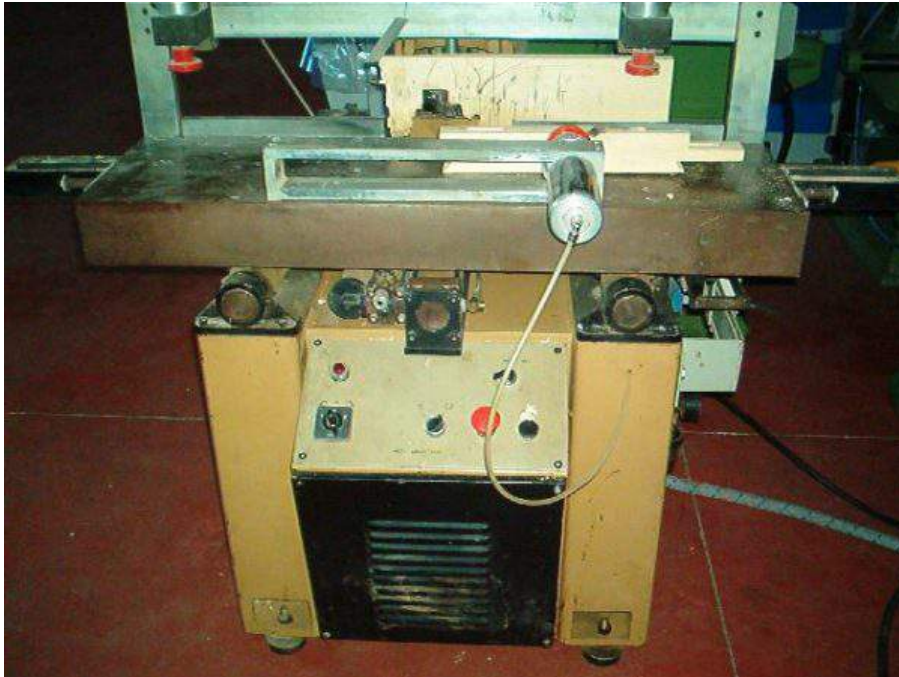

## **BEDANATRICE MUTI MOD. OMB1-ECO**

**Descrizione:** BEDANATRICE MUTI MOD. OMB1-ECO - automatica - a una testa - motore hp3 2 poli - profondità max della cava 130 mm. - regolazione verticale della testa 100 mm. - dimensioni della tavola 1000x300 mm. - altezza del piano di lavoro 820 mm. - pressione di lavoro 6-8 bar - consumo aria per ciclo lt. 15

**Marca:** Muti

**Modello:** OMB1-ECO

**Stato:** Buono