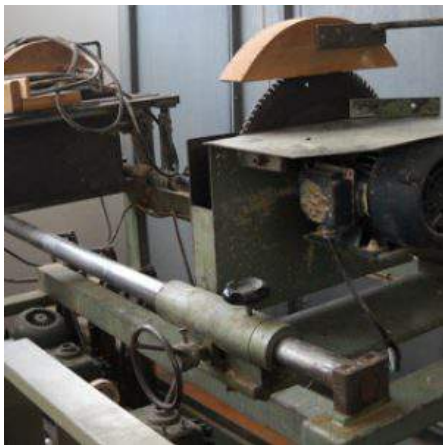

Descrizione: TRONCATRICE DOPPIA - apertura mm. 1500 - lame diam. 350

Marca: -

Modello: -

Codice: Y31

Stato: -