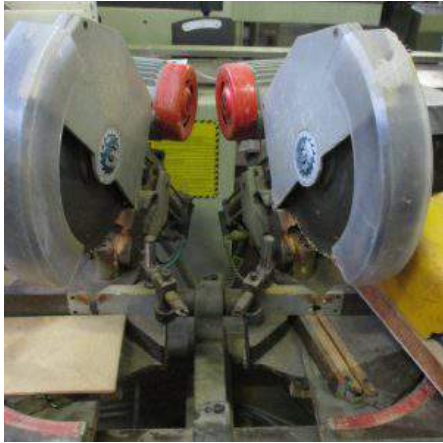

Descrizione: Troncatrice doppia Omga mod. TR2A - apertura mm. 2800 - lama diam. 300 - discesa pneumatica teste - motori kw 1,6 cad.

Marca: Omga

Modello: TR2A

Codice: E23

Stato: Buono