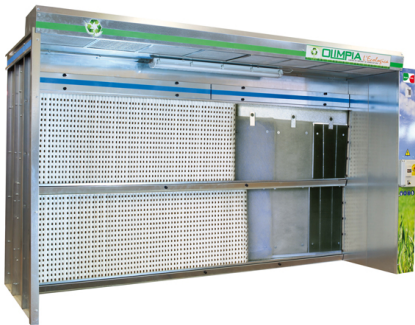

CABINA DI VERNICIATURA

Descrizione: CABINA DI VERNICIATURA A SECCO DA MT. 3

Marca: -

Modello: -

Codice: H119

Stato: -

Descrizione: CABINA DI VERNICIATURA OLIMPIA MOD. SE6A MISS - mm. 6000x2300 prof. 1500 mm. - motore kw 4 - a norme CE - smontata

Marca: Olimpia

Modello: SE6A MISS

Codice: G151

Stato: buono

Descrizione: CABINA DI VERNICIATURA A SECCO MOD. FC112 - da mt. 4 - motore kw 4 - SMONTATA -
Marca: -
Modello: FC112
Codice: F145
Stato: -

Descrizione: Cabina di verniciatura da mt.3 kw 2,2
Marca: -
Modello: -
Codice: E87
Stato: Buono

Descrizione: Cabina di verniciatura Pacini a secco - da mt. 6,20 altezza mt. 2,80 - n.2 ventilatori da 2 hp
Marca: Pacini
Modello: -
Codice: E137
Stato: Buono

Descrizione: CABINA DI VERNICIATURA - dimensioni mm. 1800x1050x2150 h
- a secco
Marca: -
Modello: -
Codice: d1
Stato: Buono